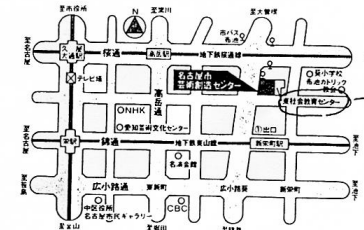

●地下鉄新栄町駅下車北へ徒歩約3分 Tel 931-1811

名古屋市芸術創造センター

〒461 名古屋市東区葵一丁目3番27号 ☎052-931-1811