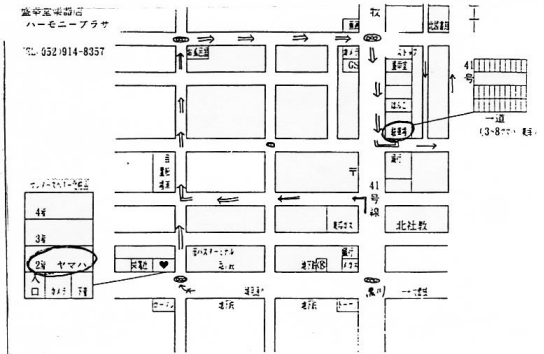

●地下鉄新栄町駅下車北へ徒歩約3分 Tel 931-1811

名古屋市芸術創造センター

〒461 名古屋市東区葵一丁目3番27号 ☎052-931-1811