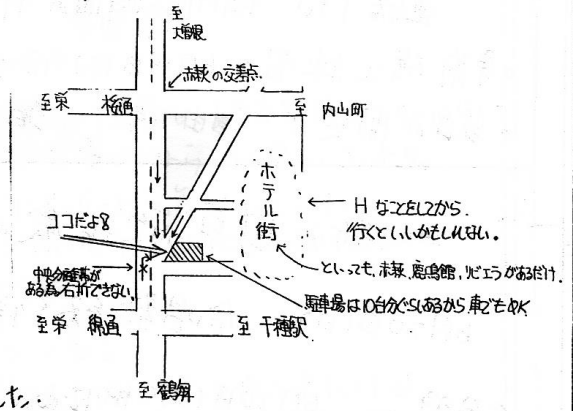

演奏会まで あと 60日！！

第15回定期演奏会まであと60日とハリマテン
新入団員も多数あり、これからが正念場です
22. 新しい方のために、もう一度演奏会の予定をお知らせします

日とち... 8月15日(日) 場所... 電気文化会館(伏見)

開演時間... PM 6:00 (閉場時間: PM 5:30)

ステージは "愛唱歌集より" "真夜中のミサ" "100年のわがみ"
の3ステージです。

(以前、練習していた山田耕作、ウエストサイドストーリーは
今回は見送る事にハリマテン)

現在、ちらしやチケットを作成中であり、7月初めには皆揃って
渡せる事と、思います。それに、11/2の回収も始まります
負担が大変なハリマテンの、団費は、今のうちに払っておいて下さい。
自分の団費支払い状況がわかる人は、早めに会計、お願いします。

22. 6月の合唱祭後の練習ですが、愛唱歌集をやります
2週しかありませんので、がんばりましょう。

7月、8月の練習予定は別紙の通りです。
事前に都合が悪くて来れない事がわかっている人は、その旨を
ペットリダーまで教えて下さい。

SOP- 本田 Alt- 安達 Ten- 鈴木 Bass- 後藤

◆ 私の知っているおいしいお店 ◆

♪みなさんこんにちは〜〜
御好評!! シガチョコの "たまに行くならこんな店" の時間です。
今日、フランス料理のブルジョアと行きたいところですが、
「チョココーヒーでも」と言う 貴方!! にシガチョコの近場情報〜〜

《バイエル》と言う名の喫茶店でして "カラオケ" ではありません。
千種駅から徒歩5分 夜11:00位まではやってます
おすすめはブレッドコーヒーの名前が、ブレッドだけにピアノ・チェロ・トロンボーン・ピッコロ etc...
どんな気分かによって飲むコーヒーを選ぶようになってます。
それと結構大きなケーキ (カスタードケーキ おすすめ) ♡ が美味しいです。
てな わけで、チョココーヒータイム に気分に合わせて飲むのもいいかも...
それでは また シガチョコでした。

" コーヒー グラフ " "バイエル"
Tel 931-8828
by うたちゃん
と たしはるの巻でした。

♪ ゆかり、もう練習では音川をやっている段階ではありません
各自、音川をやる事を思っています
音川、あやぶやなど、いろいろ自信の持てる
ティーを、活用しよう。指揮者はむしろ大変です
音川らしいしかりいとおかた... わらわ
♪ * 音川をやる、寂しい人は、それ、安達まで、96センチ、しよ。

編集後記一 雨の日、外へおびへ行く時は、お部屋で音川を、楽譜片手に練習も、また、次回まで、11/2